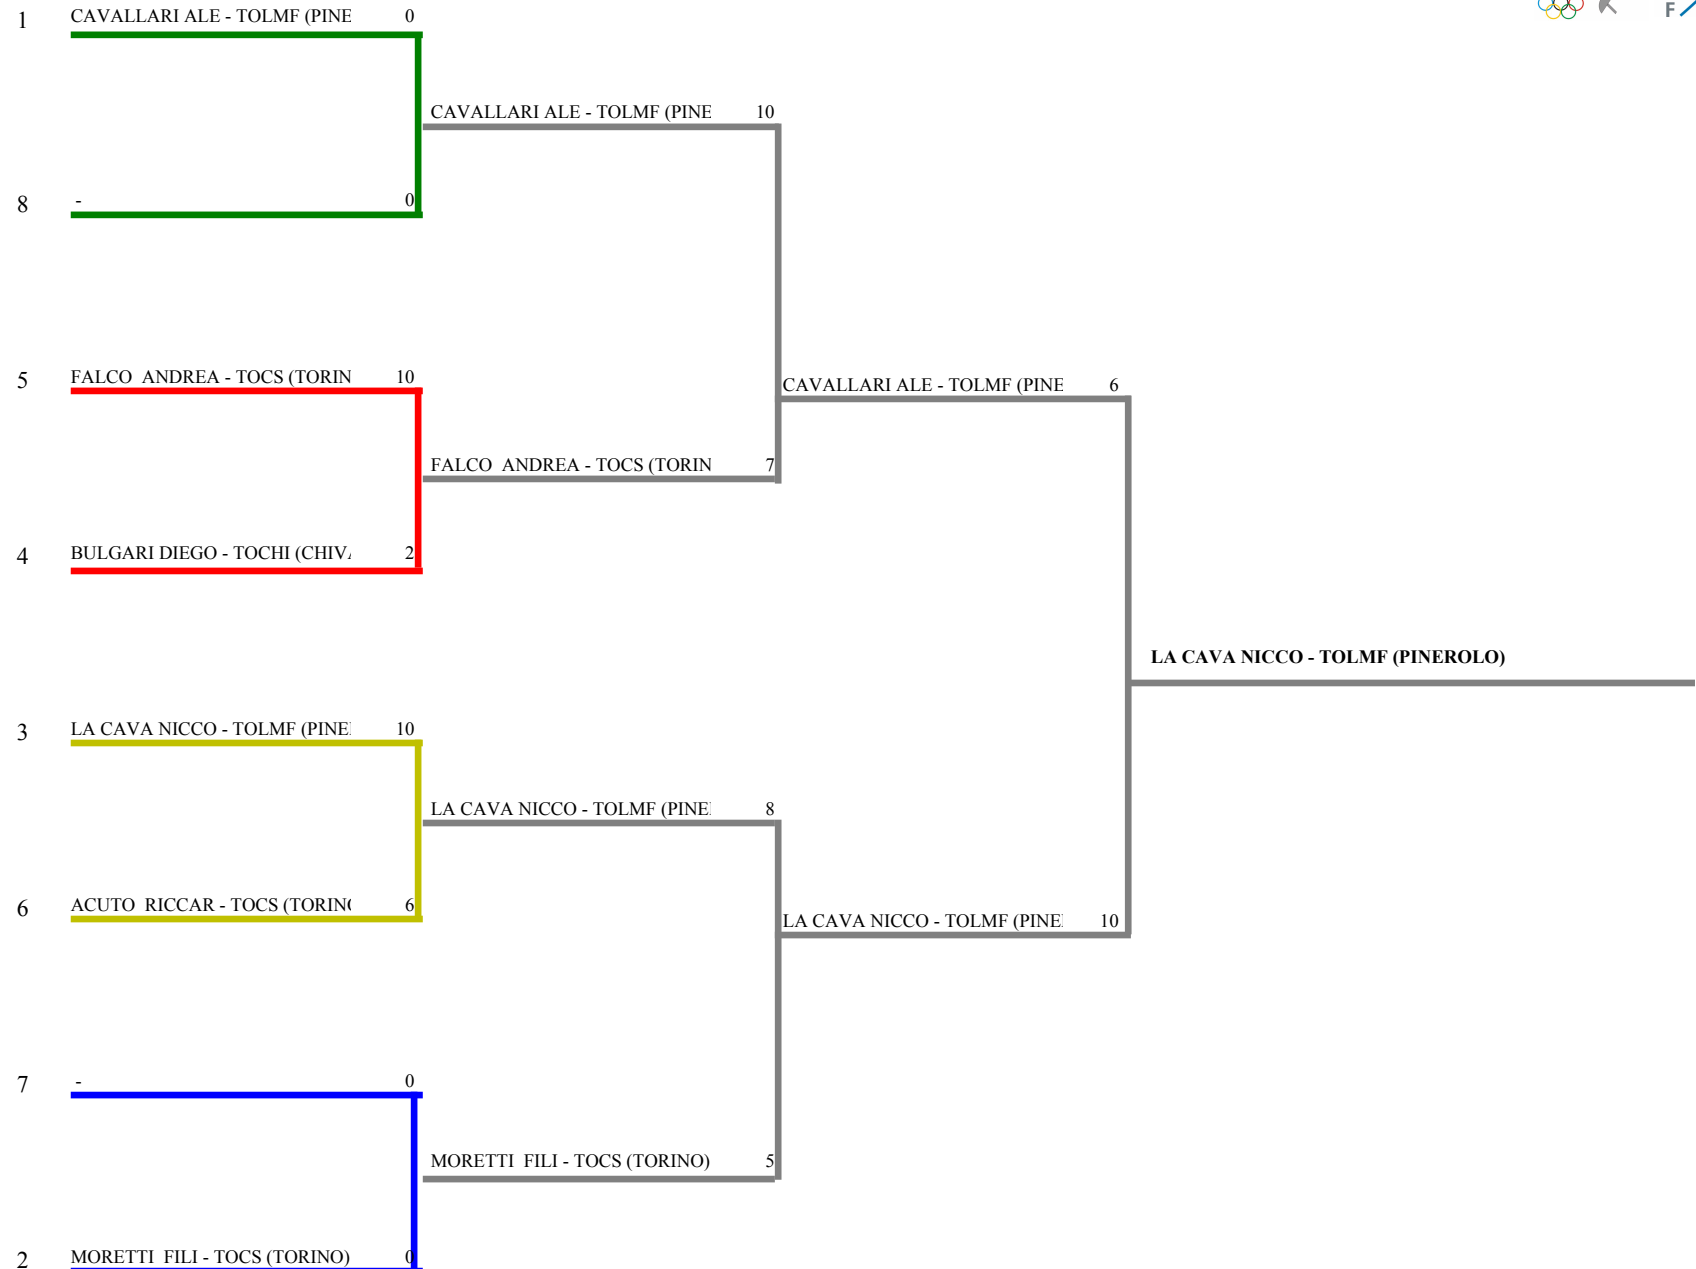

FEDERAZIONE ITALIANA SCHERMA
FEDERATION INTERNATIONALE D'ESCRIME

Classifica provvisoria ai gironi

Fioretto maschile
Esord./Prime_Lame

Gran Premio Giovanissimi

BIELLA - 3a prova Esordienti Piemonte

Stampa: 03/03/2012

19:39

<u>Classifica</u>	<u>N.Fis</u>	<u>Cognome</u>	<u>Nome</u>	<u>Sigla Soc.</u>	<u>Girone</u>	<u>V/A</u>	<u>Diff.</u>	<u>Stocc.</u>	<u>Ricev.</u>	<u>Passano:</u>		
1	648589	CAVALLARI	ALESSANDRO	TOLMF	1	1	1,00	22	25	3	Qualificato	6
2	642674	MORETTI	FILIPPO	TOCS	2	1	0,60	4	18	14	Qualificato	
3	635772	LA CAVA	NICCOLO'	TOLMF	3	1	0,60	2	17	15	Qualificato	
4	642262	BULGARI	DIEGO	TOCHI	4	1	0,40	-2	16	18	Qualificato	
5	649147	FALCO	ANDREA	TOCS	5	1	0,40	-4	11	15	Qualificato	
6	651953	ACUTO	RICCARDO	TOCS	6	1	0,00	-22	3	25	Qualificato	

Fioretto maschile Esord.

TABELLONE DEI QUARTI DI FINALE